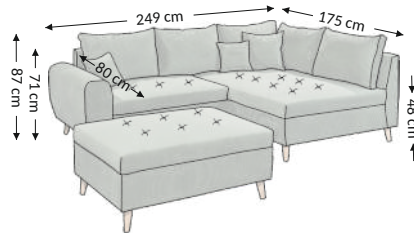

### Wymiary gabarytowe

Szerokość: 249 cm  
Wysokość: 87 cm  
Głębokość: 175 cm

### Wymiary konstrukcyjne

Wysokość korpusu: 71 cm  
Wysokość siedziska: 48 cm  
Głębokość siedziska: 80 cm  
Głębokość całk. z funkcją spania:  
Wysokość leżyska: 48 cm  
Powierzchnia spania netto:  
Powierzchnia spania brutto: