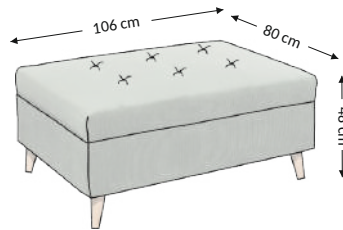

Model

Wybrane konfiguracje

Wymiary gabarytowe

Szerokość: 106 cm
Wysokość: 48 cm
Głębokość: 80 cm

Wymiary konstrukcyjne

Wysokość korpusu:
Wysokość siedziska: 48 cm
Głębokość siedziska: 80 cm
Głębokość całk. z funkcją spania:
Wysokość leżyska:
Powierzchnia spania netto:
Powierzchnia spania brutto:

Cechy mebla	Siedzisko	Oparcie
Bonell		
Pianka PU	×	
Spreżyny faliste	×	
Listwy spreżynujące		
Pas tapicerski		
Elementy ozdobne		

Funkcje mebla	
Regulacja podłokietnika	
Regulacja zagłówek	
Regulacja głębokości siedziska	
Funkcja relax	
Zagłówek	
Funkcja spania	
Schówek na pościel	

Stopki	Dekoracyjne	Techniczne
Rodzaj	drewno	
Kolor		
Wysokość (mm)	130	
Ilość	4	

Wariant kolorystyczny	Materiały
Fjord 16 anthrazit	92% Polyester, 8% Polyamid
Fjord 27 sand	92% Polyester, 8% Polyamid
Fjord 66 mustard	92% Polyester, 8% Polyamid
Fjord 74 mint	92% Polyester, 8% Polyamid
Fjord 77 winter moss	92% Polyester, 8% Polyamid
Fjord 91 flamingo	92% Polyester, 8% Polyamid
Glow 04 stone	92% Polyester, 8% Nylon
Glow 05 taupe	92% Polyester, 8% Nylon
Glow 09 winter moss	92% Polyester, 8% Nylon
Glow 13 ice blue	92% Polyester, 8% Nylon
Glow 15 light grey	92% Polyester, 8% Nylon
Glow 19 anthrazit	92% Polyester, 8% Nylon