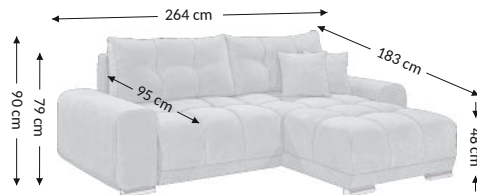

Piet 2F.URC

Model

Funkcje

Wymiary gabarytowe

Szerokość: 264 cm
Wysokość: 90 cm
Głębokość: 183 cm

Wymiary konstrukcyjne

Wysokość korpusu: 79 cm
Wysokość siedziska: 48 cm
Głębokość siedziska: 95 cm
Głębokość całk. z funkcją spania: 183 cm
Wysokość leżyska: 48 cm
Powierzchnia spania netto: 145x200 cm
Powierzchnia spania brutto: 145x200 cm

Cechy mebla	Siedzisko	Oparcie
Bonell		
Pianka PU	×	×
Spreżyny faliste	×	×
Listwy sprężynujące		
Pas tapicerski		
Elementy ozdobne		

Stopki	Dekoracyjne	Techniczne
Rodzaj	tworzywo	tworzywo
Kolor	srebrny	czarny
Wysokość (mm)	50	50
Ilość	4	8

Poduszki	Opis	Ilość
Oparciowe	96x48 cm	2
Dekoracyjne		
Dekoracyjne	37x37 cm	2
Walki		

Funkcje mebla	
Konfiguracja	uniwersalna
Regulacja podłokietnika	
Regulacja zagłówka	
Regulacja głębokości siedziska	
Funkcja relax	
Zagłówek	
Funkcja spania	×
Schówek na pościel	×

Wymiary paczek (cm)					
Lp.	Długość	Szerokość	Wysokość	Masa (kg)	Obj. (m ³)
1.	77	106	187	84,7	1,53
2.	62	99	106	47,0	0,65
3.					
Razem objętość (m ³)					2,18