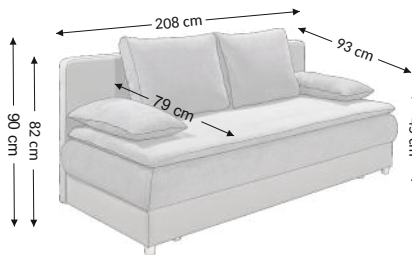

Svenja 3DL Lux

Model

Funkcje

Wymiary gabarytowe

Szerokość: 208 cm
Wysokość: 90 cm
Głębokość: 93 cm

Wymiary konstrukcyjne

Wysokość korpusu: 82 cm
Wysokość siedziska: 45 cm
Głębokość siedziska: 79 cm
Głębokość całk. z funkcją spania: 158 cm
Wysokość leżyska: 45 cm
Powierzchnia spania netto: 203x158 cm
Powierzchnia spania brutto: 203x158 cm

Cechy mebla	Siedzisko	Oparcie
Bonell	×	×
Pianka PU	×	×
Spreżyny faliste		
Listwy spreżynujące		
Pas tapicerski		
Elementy ozdobne		

Poduszki	Opis	Ilość
Oparciowe	50x65 cm	2
Dekoracyjne		
Dekoracyjne	35x65 cm	2
Wałki		

Funkcje mebla	
Regulacja podłokietnika	
Regulacja zagłówek	
Regulacja głębokości siedziska	
Funkcja relax	
Zagłówek	
Funkcja spania	×
Schówek na pościel	×

Stopki	Dekoracyjne	Techniczne
Rodzaj	tworzywo	tworzywo
Kolor	srebrny	czarny
Wysokość (mm)	50	80
Ilość	2	6