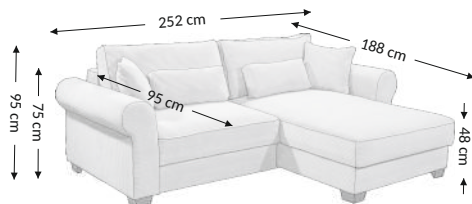

Angelina 2F.URC

Model

Funkcje

Wymiary gabarytowe

Szerokość: 252 cm
Wysokość: 95 cm
Głębokość: 188 cm

Wymiary konstrukcyjne

Wysokość korpusu: 75 cm
Wysokość siedziska: 48 cm
Głębokość siedziska: 95 cm
Głębokość całk. z funkcją spania: 188 cm
Wysokość leżyska: 48 cm
Powierzchnia spania ne?o: 140x200 cm
Powierzchnia spania bru?o: 140x200 cm

Cechy mebla	Siedzisko	Oparcie
Bonell	×	×
Pianka PU	×	×
Spreżyny faliste	×	×
Listwy spreżynujące		
Pas tapicerski		
Elementy ozdobne		

Stopki	Dekoracyjne	Techniczne
Rodzaj	tworzywo	tworzywo
Kolor	czarny	czarny
Wysokość (mm)	70	70
Ilość	6	6

Poduszki	Opis	Ilość
Oparciowe	102x52 cm	2
Dekoracyjne		
Dekoracyjne	50x50 cm	2
Wałki	70x40 cm	2

Funkcje mebla	
Konfiguracja	uniwersalna
Regulacja podłokietnika	
Regulacja zagłówek	
Regulacja głębokości siedziska	
Funkcja relax	
Zagłówek	
Funkcja spania	×
Schówek na pościel	×

Wymiary paczek (cm)					
Lp.	Długość	Szerokość	Wysokość	Masa (kg)	Obj. (m ³)
1.	80	103	193	85,5	1,59
2.	71	98	107	45,0	0,74
3.					
Razem objętość (m ³)					2,33