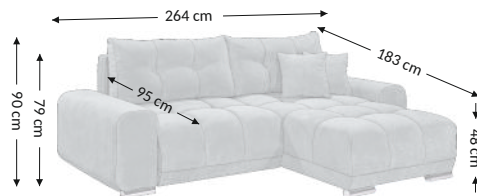

Paco 2F.URC

Model

Funkcje

Wymiary gabarytowe

Szerokość: 264 cm
Wysokość: 90 cm
Głębokość: 183 cm

Wymiary konstrukcyjne

Wysokość korpusu: 79 cm
Wysokość siedziska: 48 cm
Głębokość siedziska: 95 cm
Głębokość całk. z funkcją spania: 183 cm
Wysokość leżyska: 48 cm
Powierzchnia spania netto: 145x200 cm
Powierzchnia spania brutto: 145x200 cm

Cechy mebla	Siedzisko	Oparcie
Bonell		
Pianka PU	×	×
Sprężyny faliste	×	×
Listwy sprężynujące		
Pas tapicerski		
Elementy ozdobne		

Stopki	Dekoracyjne	Techniczne
Rodzaj	tworzywo	tworzywo
Kolor	srebrny	czarny
Wysokość (mm)	50	50
Ilość	4	8

Poduszki	Opis	Ilość
Oparciowe	96x48 cm	2
Dekoracyjne		
Dekoracyjne	37x37 cm	2
Wałki		

Funkcje mebla	
Konfiguracja	uniwersalna
Regulacja podłokietnika	
Regulacja zagłówka	
Regulacja głębokości siedziska	
Funkcja relax	
Zagłówek	
Funkcja spania	×
Schówek na pościel	×

Wymiary paczek (cm)					
Lp.	Długość	Szerokość	Wysokość	Masa (kg)	Obj. (m ³)
1.	77	106	187	84,7	1,53
2.	62	99	106	47,0	0,65
3.					
Razem objętość (m ³)					2,18