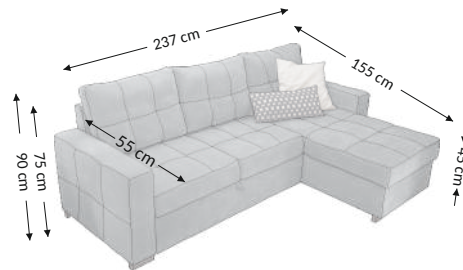

## Wymiary gabarytowe

Szerokość: 237 cm  
Wysokość: 90 cm  
Głębokość: 155 cm

## Wymiary konstrukcyjne

Wysokość korpusu: 75 cm  
Wysokość siedziska: 45 cm  
Głębokość siedziska: 55 cm  
Głębokość całk. z funkcją spania: 155 cm  
Wysokość leżyska: 45 cm  
Powierzchnia spania netto: 126x199 cm  
Powierzchnia spania brutto: 126x199 cm