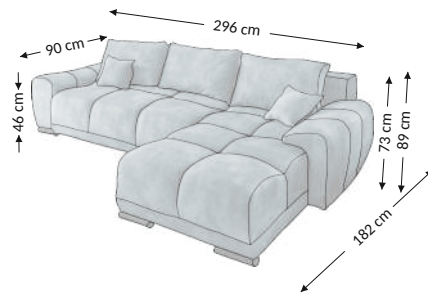

Adrian 2F.URC

Model

Funkcje

Wymiary gabarytowe

Szerokość: 296 cm
Wysokość: 89 cm
Głębokość: 182 cm

Wymiary konstrukcyjne

Wysokość korpusu: 73 cm
Wysokość siedziska: 46 cm
Głębokość siedziska: 2F-90 cm
Głębokość całk. z funkcją spania: 182 cm
Wysokość leżyska: 46 cm
Powierzchnia spania netto: 133x242 cm
Powierzchnia spania brutto: 133x242 cm

Cechy mebla	Siedzisko	Oparcie
Bonell		
Pianka PU	×	×
Sprężyny faliste	×	×
Listwy sprężynujące		
Pas tapicerski		
Elementy ozdobne		

Stopki	Dekoracyjne	Techniczne
Rodzaj	tworzywo	tworzywo
Kolor	czarny	czarny
Wysokość (mm)	50	50
Ilość	3	7

Poduszki	Opis	Ilość
Oparciowe	74x48 cm	3
Dekoracyjne		
Dekoracyjne	32x32 cm	2
Wałki		

Funkcje mebla	
Konfiguracja	uniwersalna
Regulacja podłokietnika	
Regulacja zagłówka	
Regulacja głębokości siedziska	
Funkcja relax	
Zagłówki	
Funkcja spania	×
Schówek na pościel	×