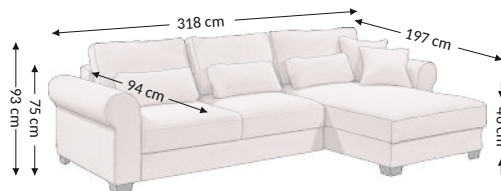

Angelina 2,5 F.URC

Model

Funkcje

Wymiary gabarytowe

Szerokość: 318 cm
Wysokość: 93 cm
Głębokość: 197 cm

Wymiary konstrukcyjne

Wysokość korpusu: 75 cm
Wysokość siedziska: 46 cm
Głębokość siedziska: 94 cm
Głębokość całk. z funkcją spania: 186 cm
Wysokość leżyska: 46 cm
Powierzchnia spania netto: 140x263 cm
Powierzchnia spania brutto: 140x263 cm

Cechy mebla	Siedzisko	Oparcie
Bonell	×	×
Pianka PU	×	×
Spreżyny faliste	×	×
Listwy sprężynujące		
Pas tapicerski		
Elementy ozdobne		

Stopki	Dekoracyjne	Techniczne
Rodzaj	tworzywo	tworzywo
Kolor	czarny	czarny
Wysokość (mm)	70	70
Ilość	6	6

Poduszki	Opis	Ilość
Oparciowe	80x47 cm	2
Oparciowe	100x47 cm	1
Dekoracyjne	40x40 cm	2
Walki	62x26 cm	3

Funkcje mebla	
Konfiguracja	uniwersalna
Regulacja podłokietnika	
Regulacja zagłówka	
Regulacja głębokości siedziska	
Funkcja relax	
Zagłówek	
Funkcja spania	×
Schówek na pościel	×

Wymiary paczek (cm)					
Lp.	Długość	Szerokość	Wysokość	Masa (kg)	Obj. (m ³)
1.	193	117	75	89,0	1,69
2.	188	104	80	70,0	1,56
3.					
Razem objętość (m ³)					3,26