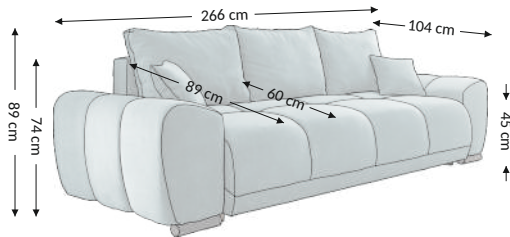

Anton 3DL Lux

Model

Funkcje

Wymiary gabarytowe

Szerokość: 266 cm
Wysokość: 89 cm
Głębokość: 104 cm

Wymiary konstrukcyjne

Wysokość korpusu: 74 cm
Wysokość siedziska: 45 cm
Głębokość siedziska: 60 cm (89 cm)
Głębokość całk. z funkcją spania: 148 cm
Wysokość leżyska: 45 cm
Powierzchnia spania netto: 148x200 cm
Powierzchnia spania brutto: 148x200 cm

Cechy mebla	Siedzisko	Oparcie
Bonell		
Pianka PU	×	×
Spreżyny faliste	×	×
Listwy spreżynujące		
Pas tapicerski		
Elementy ozdobne		

Funkcje mebla	
Regulacja podłokietnika	
Regulacja zagłówek	
Regulacja głębokości siedziska	
Funkcja relax	
Zagłówek	
Funkcja spania	×
Schówek na pościel	×

Poduszki	Opis	Ilość
Oparciowe	65x55 cm	3
Dekoracyjne		
Dekoracyjne	45x45 cm	2
Wałki		

Opis opakowania				
Ilość sztuk w naczepie (80m ³)				45
Ilość paczek dla jednego produktu				2
Instrukcja montażu	tak	×	nie	
Instrukcja użytkowania	tak	×	nie	
Produkt zmontowany	tak		nie	×
Stopki zamontowane	tak		nie	×
Podłokietniki zamontowane	tak		nie	×

Wymiary paczek (cm)					
Lp.	Długość	Szerokość	Wysokość	Masa (kg)	Obj. (m ³)
1.	51	93	203	57,0	0,96
2.	49	66	202	47,7	0,65
3.					
Razem objętość (m ³)					1,62