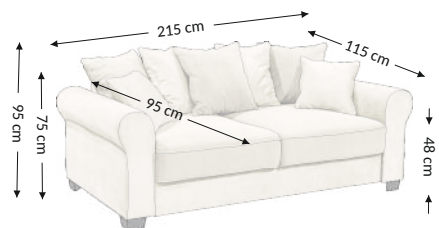

## Wymiary gabarytowe

Szerokość: 215 cm  
Wysokość: 95 cm  
Głębokość: 115 cm

## Wymiary konstrukcyjne

Wysokość korpusu: 75 cm  
Wysokość siedziska: 48 cm  
Głębokość siedziska: 95 cm  
Głębokość całk. z funkcją spania:  
Wysokość leżyska: 48 cm  
Powierzchnia spania netto:  
Powierzchnia spania brutto: