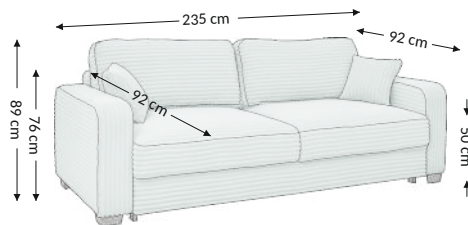

## Wymiary gabarytowe

Szerokość: 235 cm  
Wysokość: 89 cm  
Głębokość: 92 cm

## Wymiary konstrukcyjne

Wysokość korpusu: 76 cm  
Wysokość siedziska: 50 cm  
Głębokość siedziska: 92 cm  
Głębokość całk. z funkcją spania: 160 cm  
Wysokość leżyska: 48 cm  
Powierzchnia spania netto: 160x196 cm  
Powierzchnia spania brutto: 160x196 cm