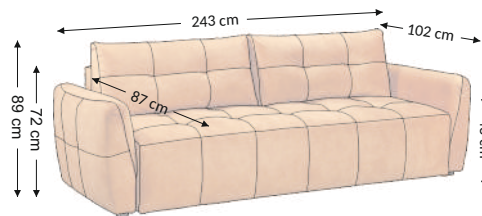

Dajana 3DL Lux

Model

Funkcje

Wymiary gabarytowe

Szerokość: 243 cm
Wysokość: 89 cm
Głębokość: 102 cm

Wymiary konstrukcyjne

Wysokość korpusu: 72 cm
Wysokość siedziska: 43 cm
Głębokość siedziska: 87 cm
Głębokość całk. z funkcją spania: 150 cm
Wysokość leżyska: 43 cm
Powierzchnia spania netto: 200x150 cm
Powierzchnia spania brutto: 200x150 cm

Cechy mebla	Siedzisko	Oparcie
Bonell		
Pianka PU	×	×
Sprężyny faliste	×	×
Listwy sprężynujące		
Pas tapicerski		
Elementy ozdobne		

Funkcje mebla	
Regulacja podłokietnika	
Regulacja zagłówek	
Regulacja głębokości siedziska	
Funkcja relax	
Zagłówek	
Funkcja spania	×
Schówek na pościel	×

Stopki	Dekoracyjne	Techniczne
Rodzaj		tworzywo
Kolor		czarny
Wysokość (mm)		25
Ilość		10

Wariant kolorystyczny	Materiały
Salvador 04 espresso	100% Polyester
Salvador 05 aubergine	100% Polyester
Salvador 06 burgund	100% Polyester
Salvador 08 amber	100% Polyester
Salvador 09 okra	100% Polyester
Salvador 10 olive	100% Polyester
Salvador 14 grey	100% Polyester
Salvador 15 anthrazit	100% Polyester
Salvador 99 mondscheinblau	100% Polyester

Wymiary paczek (cm)					
Lp.	Długość	Szerokość	Wysokość	Masa (kg)	Obj. (m ³)
1.	202	70	77	45,0	1,09
2.	202	45	70	39,0	0,64
3.					
Razem objętość (m ³)					1,73