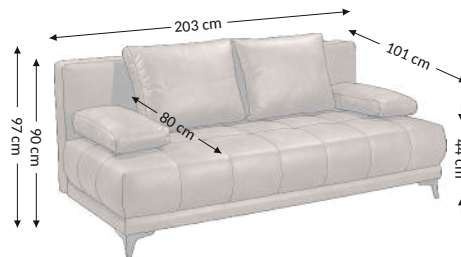

Danita 3DL Lux

Model

Funkcje

Wymiary gabarytowe

Szerokość: 203 cm
Wysokość: 97 cm
Głębokość: 101 cm

Wymiary konstrukcyjne

Wysokość korpusu: 90 cm
Wysokość siedziska: 44 cm
Głębokość siedziska: 80 cm
Głębokość całk. z funkcją spania: 165 cm
Wysokość leżyska: 44 cm
Powierzchnia spania netto: 160x200 cm
Powierzchnia spania brutto: 160x200 cm

Cechy mebla	Siedzisko	Oparcie
Bonell		
Pianka PU	×	×
Sprężyny faliste	×	×
Listwy sprężynujące		
Pas tapicerski		
Elementy ozdobne		

Stopki	Dekoracyjne	Techniczne
Rodzaj	tworzywo	tworzywo
Kolor	czarny	czarny
Wysokość (mm)	120	80
Ilość	2	6

Poduszki	Opis	Ilość
Oparciowe	57x70 cm	2
Dekoracyjne		
Dekoracyjne		
Walki	32x65 cm	2

Funkcje mebla	
Regulacja podłokietnika	
Regulacja zagłówek	
Regulacja głębokości siedziska	
Funkcja relax	
Zagłówek	
Funkcja spania	×
Schówek na pościel	×