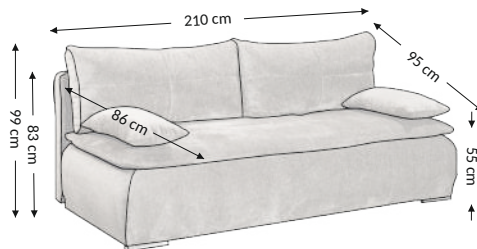

Jacob 3DL Lux

Model

Funkcje

Wymiary gabarytowe

Szerokość: 210 cm
Wysokość: 99 cm
Głębokość: 95 cm

Wymiary konstrukcyjne

Wysokość korpusu: 83 cm
Wysokość siedziska: 55 cm
Głębokość siedziska: 86 cm
Głębokość całk. z funkcją spania: 160 cm
Wysokość leżyska: 55 cm
Powierzchnia spania netto: 160x208 cm
Powierzchnia spania brutto: 160x208 cm

Cechy mebla	Siedzisko	Oparcie
Bonell		✗
Pianka PU	✗	✗
Spreżyny faliste	✗	
Listwy spreżynujące		
Pas tapicerski		
Elementy ozdobne		

Stopki	Dekoracyjne	Techniczne
Rodzaj	tworzywo	tworzywo
Kolor	srebrny	czarny
Wysokość (mm)	25	25
Ilość	2	6

Poduszki	Opis	Ilość
Oparciowe	50x100 cm	2
Dekoracyjne		
Dekoracyjne		
Wałki	60x32 cm	2

Funkcje mebla	
Regulacja podłokietnika	
Regulacja zagłówek	
Regulacja głębokości siedziska	
Funkcja relax	
Zagłówek	
Funkcja spania	✗
Schówek na pościel	✗

Wymiary paczek (cm)					
Lp.	Długość	Szerokość	Wysokość	Masa (kg)	Obj. (m ³)
1.	212	87	50	59,7	0,92
2.	208	81	13	25,3	0,22
3.					
Razem objętość (m ³)					1,14