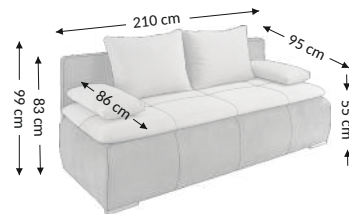

Jessy 3DL Lux

Model

Funkcje

Wymiary gabarytowe

Szerokość: 210 cm
Wysokość: 99 cm
Głębokość: 95 cm

Wymiary konstrukcyjne

Wysokość korpusu: 83 cm
Wysokość siedziska: 55 cm
Głębokość siedziska: 86 cm
Głębokość całk. z funkcją spania: 160 cm
Wysokość leżyska: 55 cm
Powierzchnia spania netto: 160x208 cm
Powierzchnia spania brutto: 160x208 cm

Cechy mebla	Siedzisko	Oparcie
Bonell		×
Pianka PU	×	×
Spreżyny faliste	×	
Listwy spreżynujące		
Pas tapicerski		
Elementy ozdobne		

Poduszki	Opis	Ilość
Oparciowe	57x70 cm	2
Dekoracyjne		
Dekoracyjne		
Wałki	65x32 cm	2

Funkcje mebla	
Regulacja podłokietnika	
Regulacja zagłówek	
Regulacja głębokości siedziska	
Funkcja relax	
Zagłówek	
Funkcja spania	×
Schówek na pościel	×

Stopki	Dekoracyjne	Techniczne
Rodzaj	tworzywo	tworzywo
Kolor	srebrny	czarny
Wysokość (mm)	25	25
Ilość	2	6

Wymiary paczek (cm)					
Lp.	Długość	Szerokość	Wysokość	Masa (kg)	Obj. (m ³)
1.	212	87	50	59,7	0,92
2.	208	81	13	25,3	0,22
3.					
Razem objętość (m ³)					1,14