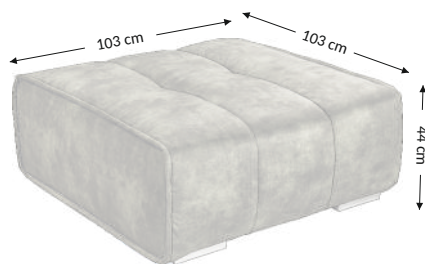

London HOCKER 3x3

Model

Wybrane konfiguracje

Wymiary gabarytowe

Szerokość: 103 cm
Wysokość: 44 cm
Głębokość: 103 cm

Wymiary konstrukcyjne

Wysokość korpusu:
Wysokość siedziska: 44 cm
Głębokość siedziska: 103 cm
Głębokość całk. z funkcją spania:
Wysokość leżyska:
Powierzchnia spania netto:
Powierzchnia spania brutto:

Cechy mebla	Siedzisko	Oparcie
Bonell		
Pianka PU	×	
Sprężyny faliste	×	
Listwy sprężynujące		
Pas tapicerski		
Elementy ozdobne		

Funkcje mebla	
Regulacja podłokietnika	
Regulacja zagłówek	
Regulacja głębokości siedziska	
Funkcja relax	
Zagłówek	
Funkcja spania	
Schówek na pościel	