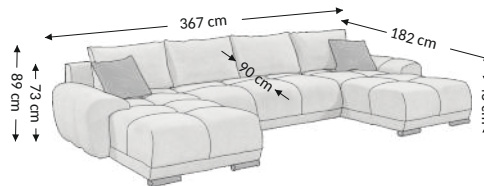

Melinda U REC.2F.REC

Model

Funkcja

Wymiary gabarytowe

Szerokość: 367 cm
Wysokość: 89 cm
Głębokość: 182 cm

Wymiary konstrukcyjne

Wysokość korpusu: 73 cm
Wysokość siedziska: 46 cm
Głębokość siedziska: 2F-90 cm
Głębokość całk. z funkcją spania: 182 cm
Wysokość leżyska: 45 cm
Powierzchnia spania netto: 297x133 cm
Powierzchnia spania brutto: 297x133 cm

Cechy mebla	Siedzisko	Oparcie
Bonell		
Pianka PU	×	×
Spreżyny faliste	×	×
Listwy spreżynujące		
Pas tapicerski		
Elementy ozdobne		

Funkcje mebla	
Regulacja podłokietnika	
Regulacja zagłówek	
Regulacja głębokości siedziska	
Funkcja relax	
Zagłówek	
Funkcja spania	×
Schówek na pościel	

Stopki	Dekoracyjne	Techniczne
Rodzaj	tworzywo	tworzywo
Kolor	czarny	czarny
Wysokość (mm)	50	50
Ilość	4	8

Wariant kolorystyczny	Materiały
Uran 01 silver	95% Polyester, 5% Nylon
Uran 02 schlamm	95% Polyester, 5% Nylon
Uran 03 dark grey	95% Polyester, 5% Nylon
Uran 04 antrazyt	95% Polyester, 5% Nylon
Uran 05 denim	95% Polyester, 5% Nylon
Uran 06 sand	95% Polyester, 5% Nylon
Uran 09 stone	95% Polyester, 5% Nylon
Uran 15 berry	95% Polyester, 5% Nylon
Uran 17 senf	95% Polyester, 5% Nylon
Uran 21 grun	95% Polyester, 5% Nylon

Wymiary paczek (cm)					
Lp.	Długość	Szerokość	Wysokość	Masa (kg)	Obj. (m ³)
1.	64	96	154	58,0	0,95
2.	77	98	185	58,0	1,40
3.	77	98	185	58,0	1,40
Razem objętość (m ³)					3,74