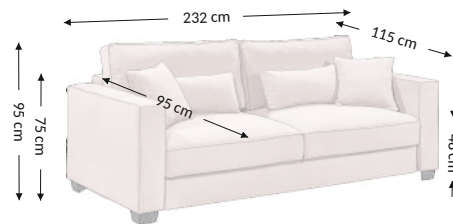

Melvin 3DL Lux

Model

Funkcje

Wymiary gabarytowe

Szerokość: 232 cm
Wysokość: 95 cm
Głębokość: 115 cm

Wymiary konstrukcyjne

Wysokość korpusu: 75 cm
Wysokość siedziska: 48 cm
Głębokość siedziska: 95 cm
Głębokość całk. z funkcją spania: 165 cm
Wysokość leżyska: 48 cm
Powierzchnia spania netto: 165x198 cm
Powierzchnia spania brutto: 165x198 cm

Cechy mebla	Siedzisko	Oparcie
Bonell	×	×
Pianka PU	×	×
Spreżyny faliste	×	×
Listwy sprężynujące		
Pas tapicerski		
Elementy ozdobne		

Stopki	Dekoracyjne	Tecniczne
Rodzaj	tworzywo	tworzywo
Kolor	czarny	czarny
Wysokość (mm)	70	70
Ilość	4	6

Poduszki	Opis	Ilość
Oparciowe	102x52 cm	2
Dekoracyjne	50x50 cm	2
Dekoracyjne	70x40 cm	2
Wałki		

Funkcje mebla	
Regulacja podłokietnika	
Regulacja zagłówek	
Regulacja głębokości siedziska	
Funkcja relax	
Zagłówek	
Funkcja spania	×
Schówek na pościel	×

Wymiary paczek (cm)					
Lp.	Długość	Szerokość	Wysokość	Masa (kg)	Obj. (m ³)
1.	50	100	200	57,0	1,00
2.	66	69	200	55,0	0,91
3.					
Razem objętość (m ³)					1,91