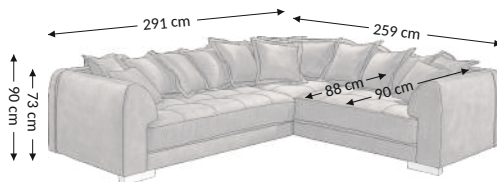

Pascha 2S.E.1,5 S

Model

Wybrane konfiguracje

Wymiary gabarytowe

Szerokość: 291 cm
Wysokość: 90 cm
Głębokość: 259 cm

Wymiary konstrukcyjne

Wysokość korpusu: 73 cm
Wysokość siedziska: 44 cm
Głębokość siedziska: 99 cm
Głębokość całk. z funkcją spania:
Wysokość leżyska: 44 cm
Powierzchnia spania netto:
Powierzchnia spania brutto:

Cechy mebla	Siedzisko	Oparcie
Bonell		
Pianka PU	×	×
Sprężyny faliste	×	
Listwy sprężynujące		
Pas tapicerski		×
Elementy ozdobne		

Stopki	Dekoracyjne	Techniczne
Rodzaj	tworzywo	tworzywo
Kolor	srebrny	czarny
Wysokość (mm)	70	70
Ilość	4	4

Poduszki	Opis	Ilość
Oparciowe	60x60 cm	13
Dekoracyjne	40x40 cm	2
Dekoracyjne		
Wałki		

Funkcje mebla	
Konfiguracja	lewa/prawa
Regulacja podłokietnika	
Regulacja zagłówka	
Regulacja głębokości siedziska	
Funkcja relax	
Zagłówki	
Funkcja spania	
Schówek na pościel	

Wymiary paczek (cm)					
Lp.	Długość	Szerokość	Wysokość	Masa (kg)	Obj. (m ³)
1.	76	115	186	74,0	1,63
2.	76	111	111	42,0	0,94
3.	76	115	156	66,0	1,36
Razem objętość (m ³)					3,93