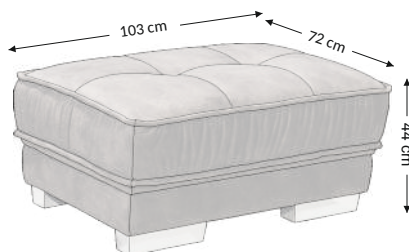

## Wymiary gabarytowe

Szerokość: 103 cm  
Wysokość: 44 cm  
Głębokość: 72 cm

## Wymiary konstrukcyjne

Wysokość korpusu:  
Wysokość siedziska: 44 cm  
Głębokość siedziska: 72 cm  
Głębokość całk. z funkcją spania:  
Wysokość leżyska:  
Powierzchnia spania netto:  
Powierzchnia spania brutto: