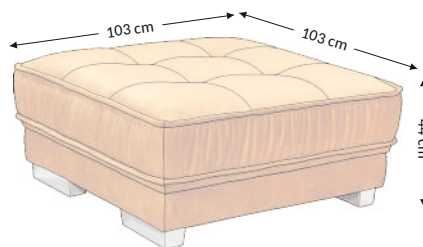

Pascha HOCKER 3x3

Model

Wybrane konfiguracje

Wymiary gabarytowe

Szerokość: 103 cm
Wysokość: 44 cm
Głębokość: 103 cm

Wymiary konstrukcyjne

Wysokość korpusu:
Wysokość siedziska: 44 cm
Głębokość siedziska: 103 cm
Głębokość całk. z funkcją spania:
Wysokość leżyska:
Powierzchnia spania netto:
Powierzchnia spania brutto:

Cechy mebla	Siedzisko	Oparcie
Bonell		
Pianka PU	×	
Sprężyny faliste	×	
Listwy sprężynujące		
Pas tapicerski		
Elementy ozdobne		

Stopki	Dekoracyjne	Techniczne
Rodzaj	tworzywo	
Kolor	srebrny	
Wysokość (mm)	70	
Ilość	4	