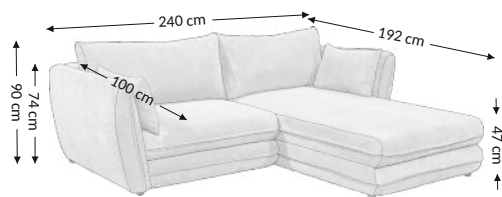

## Wymiary gabarytowe

Szerokość: 240 cm  
Wysokość: 90 cm  
Głębokość: 192 cm

## Wymiary konstrukcyjne

Wysokość korpusu: 74 cm  
Wysokość siedziska: 47 cm  
Głębokość siedziska: 2F-100 cm  
Głębokość całk. z funkcją spania: 192 cm  
Wysokość leżyska: 47 cm  
Powierzchnia spania netto: 140x204 cm  
Powierzchnia spania brutto: 140x204 cm