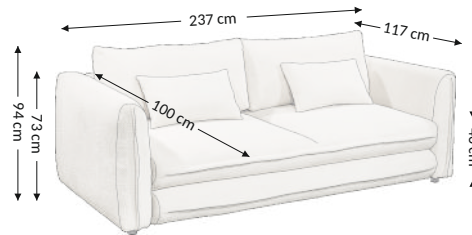

## Wymiary gabarytowe

Szerokość: 237 cm  
Wysokość: 94 cm  
Głębokość: 117 cm

## Wymiary konstrukcyjne

Wysokość korpusu: 73 cm  
Wysokość siedziska: 46 cm  
Głębokość siedziska: 100 cm  
Głębokość całk. z funkcją spania: 166 cm  
Wysokość leżyska: 46 cm  
Powierzchnia spania netto: 195x160 cm  
Powierzchnia spania brutto: 195x160 cm