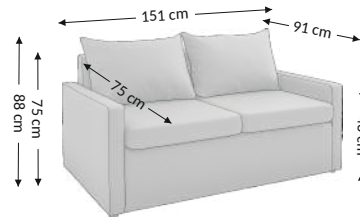

## Wymiary gabarytowe

Szerokość: 151 cm  
Wysokość: 88 cm  
Głębokość: 91 cm

## Wymiary konstrukcyjne

Wysokość korpusu: 72 cm  
Wysokość siedziska: 43 cm  
Głębokość siedziska: 75 cm  
Głębokość całk. z funkcją spania: 210 cm  
Wysokość leżyska: 35 cm  
Powierzchnia spania netto: 196x133 cm  
Powierzchnia spania brutto: 196x133 cm