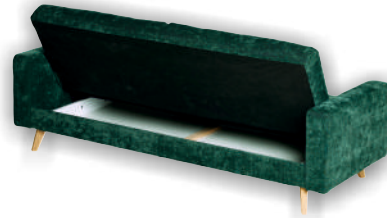

# Fjord 3F

## Wymiary gabarytowe

Szerokość: 226 cm  
Wysokość: 88 cm  
Głębokość: 90 cm

Cechy mebla	Siedzisko	Oparcie
Bonell		
Pianka PU	×	×
Spreżyny faliste	×	×
Listwy spreżynujące		
Pas tapicerski		
Elementy ozdobne		

Stopki	Dekoracyjne	Techniczne
Rodzaj	drewno	
Kolor		
Wysokość (mm)	170	
Ilość	4	