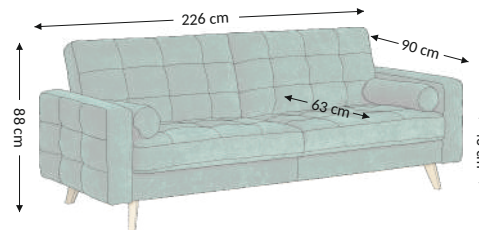

## Wymiary gabarytowe

Szerokość: 226 cm  
Wysokość: 88 cm  
Głębokość: 90 cm

## Wymiary konstrukcyjne

Wysokość korpusu: 88 cm  
Wysokość siedziska: 46 cm  
Głębokość siedziska: 63 cm  
Głębokość całk. z funkcją spania: 116 cm  
Wysokość leżyska: 46 cm  
Powierzchnia spania netto: 113x191 cm  
Powierzchnia spania brutto: 113x191 cm