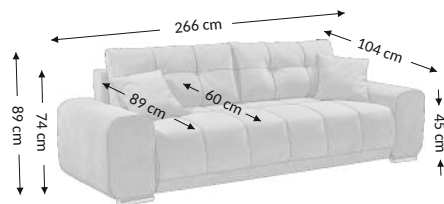

Paco 3DL Lux

Model

Funkcje

Wymiary gabarytowe

Szerokość: 266 cm
Wysokość: 89 cm
Głębokość: 104 cm

Wymiary konstrukcyjne

Wysokość korpusu: 74 cm
Wysokość siedziska: 45 cm
Głębokość siedziska: 60 cm (89 cm)
Głębokość całk. z funkcją spania: 148 cm
Wysokość leżyska: 45 cm
Powierzchnia spania netto: 148x200 cm
Powierzchnia spania brutto: 148x200 cm

Cechy mebla	Siedzisko	Oparcie
Bonell		
Pianka PU	×	×
Sprężyny faliste	×	×
Listwy sprężynujące		
Pas tapicerski		
Elementy ozdobne		

Funkcje mebla	
Regulacja podłokietnika	
Regulacja zagłówek	
Regulacja głębokości siedziska	
Funkcja relax	
Zagłówek	
Funkcja spania	×
Schówek na pościel	×

Poduszki	Opis	Ilość
Oparciowe	97x47 cm	2
Dekoracyjne		
Dekoracyjne	42x42 cm	2
Wałki		

Opis opakowania			
Ilość sztuk w naczepie (80m ³)			45
Ilość paczek dla jednego produktu			2
Instrukcja montażu	tak	×	nie
Instrukcja użytkowania	tak	×	nie
Produkt zmontowany	tak		nie
Stopki zamontowane	tak		nie
Podłokietniki zamontowane	tak		nie

Wymiary paczek (cm)					
Lp.	Długość	Szerokość	Wysokość	Masa (kg)	Obj. (m ³)
1.	51	93	203	57,0	0,96
2.	49	66	202	47,7	0,65
3.					
Razem objętość (m ³)					1,62