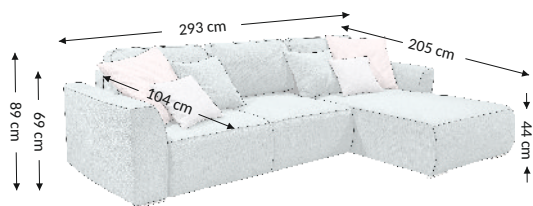

Lazy 2F.URC

Model

Funkcje

Wymiary gabarytowe

Szerokość: 293 cm
Wysokość: 89 cm
Głębokość: 205 cm

Wymiary konstrukcyjne

Wysokość korpusu: 69 cm
Wysokość siedziska: 44 cm
Głębokość siedziska: 104 cm
Głębokość całk. z funkcją spania: 205 cm
Wysokość leżyska: 44 cm
Powierzchnia spania netto: 145x240 cm
Powierzchnia spania brutto: 145x240 cm

Cechy mebla	Siedzisko	Oparcie
Bonell	×	×
Pianka PU	×	×
Sprężyny faliste	×	×
Listwy sprężynujące		
Pas tapicerski		
Elementy ozdobne		

Poduszki	Opis	Ilość
Oparciowe	80x45 cm	3
Dekoracyjne	60x60 cm	2
Dekoracyjne	52x52 cm	2
Dekoracyjne	43x43 cm	2

Funkcje mebla	
Konfiguracja	uniwersalna
Regulacja podłokietnika	
Regulacja zagłówek	
Regulacja głębokości siedziska	
Funkcja relax	
Zagłówek	
Funkcja spania	×
Schówek na pościel	×

Stopki	Dekoracyjne	Techniczne
Rodzaj	tworzywo	tworzywo
Kolor	srebrny	czarny
Wysokość (mm)	25	25
Ilość	3	9

Wymiary paczek (cm)					
Lp.	Długość	Szerokość	Wysokość	Masa (kg)	Obj. (m ³)
1.	164	88	109	83,0	1,57
2.	189	69	106	74,3	1,38
3.					
Razem objętość (m ³)					2,95