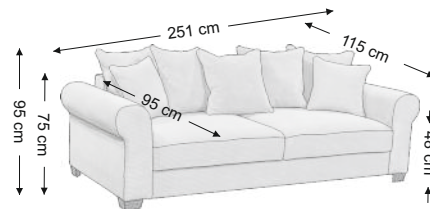

Maureen 3DL Lux

Model

Funkcje

Wymiary gabarytowe

Szerokość: 251 cm
Wysokość: 95 cm
Głębokość: 115 cm

Wymiary konstrukcyjne

Wysokość korpusu: 75 cm
Wysokość siedziska: 48 cm
Głębokość siedziska: 95 cm
Głębokość całk. z funkcją spania: 165 cm
Wysokość leżyska: 48 cm
Powierzchnia spania netto: 198x165 cm
Powierzchnia spania brutto: 198x165 cm

Cechy mebla	Siedzisko	Oparcie
Bonell	×	×
Pianka PU	×	×
Spreżyny faliste	×	×
Listwy spreżynujące		
Pas tapicerski		
Elementy ozdobne		

Stopki	Dekoracyjne	Techniczne
Rodzaj	tworzywo	tworzywo
Kolor	czarny	czarny
Wysokość (mm)	70	70
Ilość	4	6

Poduszki	Opis	Ilość
Oparciowe	55x55 cm	5
Dekoracyjne		
Dekoracyjne	45x45 cm	2
Wałki		

Funkcje mebla	
Regulacja podłokietnika	
Regulacja zagłówek	
Regulacja głębokości siedziska	
Funkcja relax	
Zagłówek	
Funkcja spania	×
Schówek na pościel	×

Wymiary paczek (cm)					
Lp.	Długość	Szerokość	Wysokość	Masa (kg)	Obj. (m ³)
1.	50	100	200	57,0	1,00
2.	66	69	200	55,0	0,91
3.					
Razem objętość (m ³)					1,91