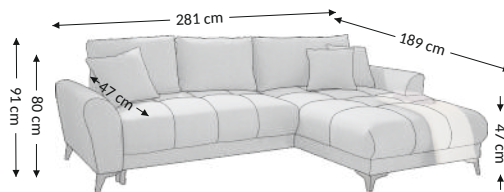

Bern 2F.URC

Model

Funkcje

Wymiary gabarytowe

Szerokość: 281 cm
Wysokość: 91 cm
Głębokość: 189 cm

Wymiary konstrukcyjne

Wysokość korpusu: 80 cm
Wysokość siedziska: 47 cm
Głębokość siedziska: 2F-86 cm
Głębokość całk. z funkcją spania: 189 cm
Wysokość leżyska: 47 cm
Powierzchnia spania netto: 136x234 cm
Powierzchnia spania brutto: 136x234 cm

Cechy mebla	Siedzisko	Oparcie
Bonell		
Pianka PU	×	×
Spreżyny faliste	×	×
Listwy sprężynujące		
Pas tapicerski		
Elementy ozdobne		

Stopki	Dekoracyjne	Techniczne
Rodzaj	tworzywo	tworzywo
Kolor	czarny	czarny
Wysokość (mm)	120	120
Ilość	6	6

Poduszki	Opis	Ilość
Oparciowe	67x47 cm	2
Oparciowe	100x47 cm	1
Dekoracyjne	40x40 cm	2
Dekoracyjne	45x45 cm	1

Funkcje mebla	
Konfiguracja	uniwersalna
Regulacja podłokietnika	
Regulacja zagłówek	
Regulacja głębokości siedziska	
Funkcja relax	
Zagłówek	
Funkcja spania	×
Schówek na pościel	×

Wymiary paczek (cm)					
Lp.	Długość	Szerokość	Wysokość	Masa (kg)	Obj. (m ³)
1.	70	108	194	68,5	1,47
2.	67	98	135	49,0	0,89
3.					
Razem objętość (m ³)					2,36