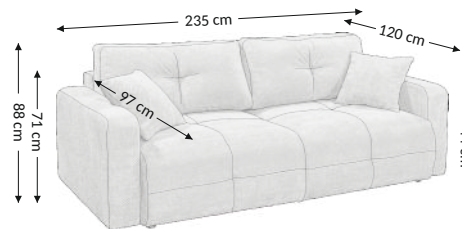

## Wymiary gabarytowe

Szerokość: 235 cm  
Wysokość: 88 cm  
Głębokość: 120 cm

## Wymiary konstrukcyjne

Wysokość korpusu: 71 cm  
Wysokość siedziska: 44 cm  
Głębokość siedziska: 97 cm  
Głębokość całk. z funkcją spania: 167 cm  
Wysokość leżyska: 44 cm  
Powierzchnia spania netto: 153x198 cm  
Powierzchnia spania brutto: 153x198 cm