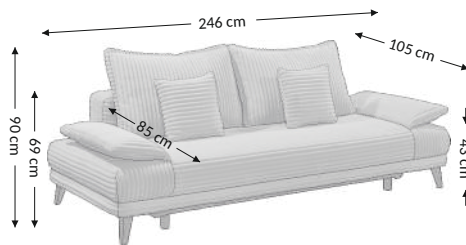

## Wymiary gabarytowe

Szerokość: 246 cm  
Wysokość: 90 cm  
Głębokość: 105 cm

## Wymiary konstrukcyjne

Wysokość korpusu: 69 cm  
Wysokość siedziska: 43 cm  
Głębokość siedziska: 85 cm  
Głębokość całk. z funkcją spania: 150 cm  
Wysokość leżyska: 43 cm  
Powierzchnia spania netto: 145x188 cm  
Powierzchnia spania brutto: 145x188 cm