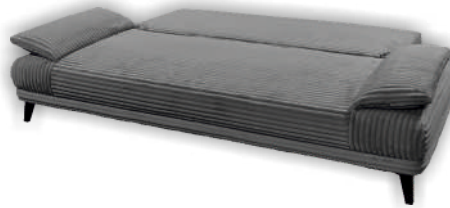

# Carla 3DL Lux

## Wymiary gabarytowe

Szerokość: 246 cm  
Wysokość: 90 cm  
Głębokość: 105 cm

## Wymiary konstrukcyjne

Wysokość korpusu: 69 cm  
Wysokość siedziska: 43 cm  
Głębokość siedziska: 85 cm  
Głębokość całk. z funkcją spania: 150 cm  
Wysokość leżyska: 43 cm  
Powierzchnia spania netto: 145x188 cm  
Powierzchnia spania brutto: 145x188 cm

Cechy mebla	Siedzisko	Oparcie
Bonell		
Pianka PU	×	×
Sprężyny faliste	×	×
Listwy sprężynujące		
Pas tapicerski		
Elementy ozdobne		

Stopki	Dekoracyjne	Techniczne
Rodzaj	tworzywo	tworzywo
Kolor	czarny	czarny
Wysokość (mm)	160	90
Ilość	4	5