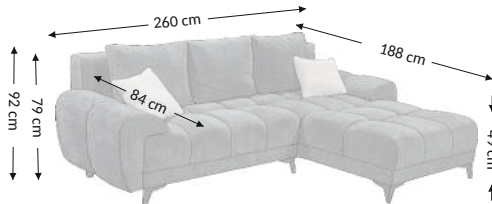

James 2F.URC

Model

Funkcje

Wymiary gabarytowe

Szerokość: 260 cm
Wysokość: 92 cm
Głębokość: 188 cm

Wymiary konstrukcyjne

Wysokość korpusu: 79 cm
Wysokość siedziska: 49 cm
Głębokość siedziska: 84 cm
Głębokość całk. z funkcją spania: 188 cm
Wysokość leżyska: 49 cm
Powierzchnia spania netto: 125x192 cm
Powierzchnia spania brutto: 125x192 cm

Cechy mebla	Siedzisko	Oparcie
Bonell		
Pianka PU	×	×
Spreżyny faliste	×	×
Listwy spreżynujące		
Pas tapicerski		
Elementy ozdobne		

Poduszki	Opis	Ilość
Oparciowe	65x50 cm	3
Dekoracyjne		
Dekoracyjne	45x45 cm	2
Wałki		

Funkcje mebla	
Konfiguracja	lewa/prawa
Regulacja podłokietnika	
Regulacja zagłówka	
Regulacja głębokości siedziska	
Funkcja relax	
Zagłówek	
Funkcja spania	×
Schówek na pościel	×

Stopki	Dekoracyjne	Techniczne
Rodzaj	tworzywo	tworzywo
Kolor	czarny	czarny
Wysokość (mm)	120	120
Ilość	4	8