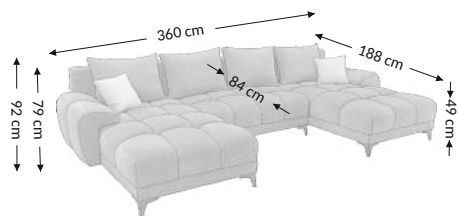

James U REC.2F.REC

Model

Funkcje

Wymiary gabarytowe

Szerokość: 360 cm
Wysokość: 92 cm
Głębokość: 188 cm

Wymiary konstrukcyjne

Wysokość korpusu: 79 cm
Wysokość siedziska: 49 cm
Głębokość siedziska: 84 cm
Głębokość całk. z funkcją spania: 188 cm
Wysokość leżyska: 49 cm
Powierzchnia spania netto: 293x125 cm
Powierzchnia spania brutto: 293x125 cm

Cechy mebla	Siedzisko	Oparcie
Bonell		
Pianka PU	×	×
Spreżyny faliste	×	×
Listwy spreżynujące		
Pas tapicerski		
Elementy ozdobne		

Poduszki	Opis	Ilość
Oparciowe	65x50 cm	4
Dekoracyjne		
Dekoracyjne	45x45 cm	2
Wałki		

Wymiary paczek (cm)					
Lp.	Długość	Szerokość	Wysokość	Masa (kg)	Obj. (m ³)
1.	60	88	132	49,5	0,70
2.	76	104	193	68,2	1,53
3.	76	104	193	68,2	1,53
Razem objętość (m ³)					3,75

Funkcje mebla	
Regulacja podłokietnika	
Regulacja zagłówek	
Regulacja głębokości siedziska	
Funkcja relax	
Zagłówek	
Funkcja spania	×
Schówek na pościel	×