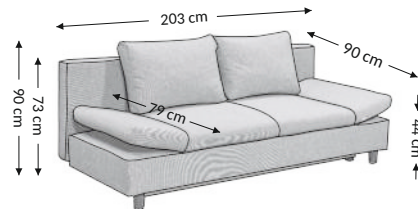

## Wymiary gabarytowe

Szerokość: 203 cm  
Wysokość: 90 cm  
Głębokość: 90 cm

## Wymiary konstrukcyjne

Wysokość korpusu: 73 cm  
Wysokość siedziska: 44 cm  
Głębokość siedziska: 79 cm  
Głębokość całkowita z funkcją: 144 cm  
Wysokość leżyska: 44 cm  
Powierzchnia spania netto: 144x203 cm  
Powierzchnia spania brutto: 144x203 cm