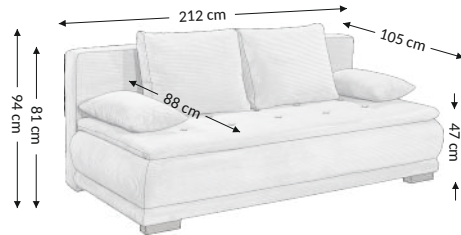

## Wymiary gabarytowe

Szerokość: 212 cm  
Wysokość: 94 cm  
Głębokość: 105 cm

## Wymiary konstrukcyjne

Wysokość korpusu: 81 cm  
Wysokość siedziska: 47 cm  
Głębokość siedziska: 88 cm  
Głębokość całk. z funkcją spania: 165 cm  
Wysokość leżyska: 47 cm  
Powierzchnia spania netto: 160x202 cm  
Powierzchnia spania brutto: 160x202 cm