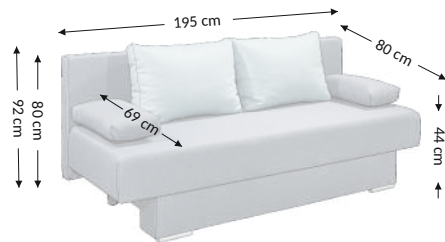

Melanie 3DL Lux

Model

Funkcje

Wymiary gabarytowe

Szerokość: 195 cm
Wysokość: 92 cm
Głębokość: 80 cm

Wymiary konstrukcyjne

Wysokość korpusu: 80 cm
Wysokość siedziska: 44 cm
Głębokość siedziska: 69 cm
Głębokość całk. z funkcją spania: 132 cm
Wysokość leżyska: 44 cm
Powierzchnia spania netto: 132x195 cm
Powierzchnia spania brutto: 132x195 cm

Cechy mebla	Siedzisko	Oparcie
Bonell		
Pianka PU	×	×
Sprężyny faliste	×	
Listwy sprężynujące		
Pas tapicerski		
Elementy ozdobne		

Poduszki	Opis	Ilość
Oparciowe	65x46 cm	2
Dekoracyjne		
Dekoracyjne		
Wałki	53x26 cm	2

Funkcje mebla	
Regulacja podłokietnika	
Regulacja zagłówek	
Regulacja głębokości siedziska	
Funkcja relax	
Zagłówek	
Funkcja spania	×
Schówek na pościel	×

Stopki	Dekoracyjne	Techniczne
Rodzaj	tworzywo	tworzywo
Kolor	srebrny	czarny
Wysokość (mm)	25	100
Ilość	2	4

Wymiary paczek (cm)					
Lp.	Długość	Szerokość	Wysokość	Masa (kg)	Obj. (m ³)
1.	199	66	63	76,0	0,83
2.					
3.					
Razem objętość (m ³)					0,83