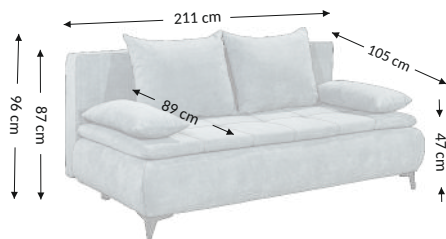

Zoe 2 3DL Lux

Model

Funkcje

Wymiary gabarytowe

Szerokość: 211 cm
Wysokość: 96 cm
Głębokość: 105 cm

Wymiary konstrukcyjne

Wysokość korpusu: 87 cm
Wysokość siedziska: 47 cm
Głębokość siedziska: 89 cm
Głębokość całk. z funkcją spania: 165 cm
Wysokość leżyska: 47 cm
Powierzchnia spania netto: 160x202 cm
Powierzchnia spania brutto: 160x202 cm

Cechy mebla	Siedzisko	Oparcie
Bonell		
Pianka PU	×	×
Spreżyny faliste	×	×
Listwy sprężynujące		
Pas tapicerski		
Elementy ozdobne		

Funkcje mebla	
Regulacja podłokietnika	
Regulacja zagłówek	
Regulacja głębokości siedziska	
Funkcja relax	
Zagłówek	
Funkcja spania	×
Schówek na pościel	×

Poduszki	Opis	Ilość
Oparciowe	57x70 cm	2
Dekoracyjne		
Dekoracyjne		
Walki	32x65 cm	2

Opis opakowania				
Ilość sztuk w naczepie (80m ³)				70
Ilość paczek dla jednego produktu				1
Instrukcja montażu	tak	×	nie	
Instrukcja użytkowania	tak	×	nie	
Produkt zmontowany	tak		nie	×
Stopki zamontowane	tak		nie	×
Podłokietniki zamontowane	tak		nie	×

Wymiary paczek (cm)					
Lp.	Długość	Szerokość	Wysokość	Masa (kg)	Obj. (m ³)
1.	214	93	58	76,0	1,15
2.					
3.					
Razem objętość (m ³)					1,15