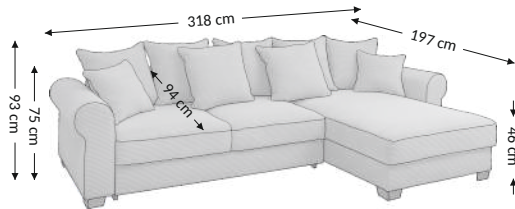

## Wymiary gabarytowe

Szerokość: 318 cm  
Wysokość: 93 cm  
Głębokość: 197 cm

## Wymiary konstrukcyjne

Wysokość korpusu: 75 cm  
Wysokość siedziska: 46 cm  
Głębokość siedziska: 94 cm  
Głębokość całk. z funkcją spania: 186 cm  
Wysokość leżyska: 46 cm  
Powierzchnia spania netto: 140x263 cm  
Powierzchnia spania brutto: 140x263 cm