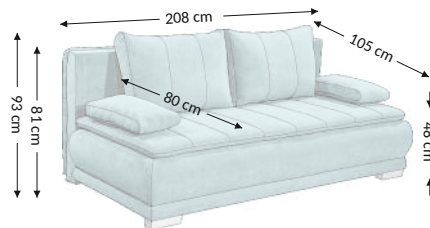

## Wymiary gabarytowe

Szerokość: 208 cm  
Wysokość: 93 cm  
Głębokość: 105 cm

## Wymiary konstrukcyjne

Wysokość korpusu: 81 cm  
Wysokość siedziska: 48 cm  
Głębokość siedziska: 80 cm  
Głębokość całk. z funkcją spania: 167 cm  
Wysokość leżyska: 48 cm  
Powierzchnia spania netto: 162x207 cm  
Powierzchnia spania brutto: 162x207 cm