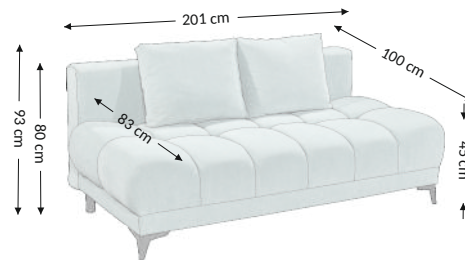

Dean 3DL Lux

Model

Funkcje

Wymiary gabarytowe

Szerokość: 201 cm
Wysokość: 93 cm
Głębokość: 100 cm

Wymiary konstrukcyjne

Wysokość korpusu: 80 cm
Wysokość siedziska: 45 cm
Głębokość siedziska: 83 cm
Głębokość całk. z funkcją spania: 150 cm
Wysokość leżyska: 45 cm
Powierzchnia spania netto: 190x150 cm
Powierzchnia spania brutto: 190x150 cm

Cechy mebla	Siedzisko	Oparcie
Bonell		
Pianka PU	×	×
Spreżyny faliste	×	×
Listwy sprężynujące		
Pas tapicerski		
Elementy ozdobne		

Stopki	Dekoracyjne	Techniczne
Rodzaj	tworzywo	tworzywo
Kolor	czarny	czarny
Wysokość (mm)	120	120
Ilość	2	6

Poduszki	Opis	Ilość
Oparciowe	65x50 cm	2
Dekoracyjne		
Dekoracyjne		
Wałki		

Funkcje mebla	
Regulacja podłokietnika	
Regulacja zagłówek	
Regulacja głębokości siedziska	
Funkcja relax	
Zagłówek	
Funkcja spania	×
Schówek na pościel	×

Wymiary paczek (cm)					
Lp.	Długość	Szerokość	Wysokość	Masa (kg)	Obj. (m ³)
1.	200	60	90	72,0	1,08
2.					
3.					
Razem objętość (m ³)					1,08