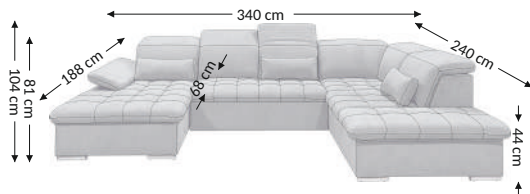

Wayne REC.2F.REC.BK

Model

Funkcje

Wymiary gabarytowe

Szerokość: 340 cm
Wysokość: 104 cm
Głębokość: 188 (240) cm

Wymiary konstrukcyjne

Wysokość korpusu: 81 cm
Wysokość siedziska: 44 cm
Głębokość siedziska: 68 cm
Głębokość całk. z funkcją spania: 240 cm
Wysokość leżyska: 44 cm
Powierzchnia spania netto: 145x248 cm
Powierzchnia spania brutto: 145x248 cm

Cechy mebla	Siedzisko	Oparcie
Bonell		
Pianka PU	×	×
Sprężyny faliste	×	×
Listwy sprężynujące		
Pas tapicerski		
Elementy ozdobne		

Stopki	Dekoracyjne	Techniczne
Rodzaj	tworzywo	tworzywo
Kolor	srebrny	czarny
Wysokość (mm)	45	45
Ilość	4	6

Poduszki	Opis	Ilość
Oparciowe		
Dekoracyjne	65x30 cm	3
Dekoracyjne		
Walki		

Funkcje mebla	
Konfiguracja	lewa/prawa
Regulacja podłokietnika	
Regulacja zagłówka	
Regulacja głębokości siedziska	
Funkcja relax	
Zagłówek	
Funkcja spania	×
Schówek na pościel	×