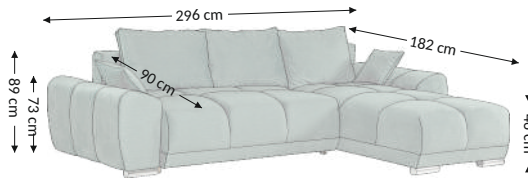

## Wymiary gabarytowe

Szerokość: 296 cm  
Wysokość: 89 cm  
Głębokość: 182 cm

## Wymiary konstrukcyjne

Wysokość korpusu: 73 cm  
Wysokość siedziska: 46 cm  
Głębokość siedziska: 2F-90 cm  
Głębokość całk. z funkcją spania: 182 cm  
Wysokość leżyska: 46 cm  
Powierzchnia spania netto: 133x242 cm  
Powierzchnia spania brutto: 133x242 cm