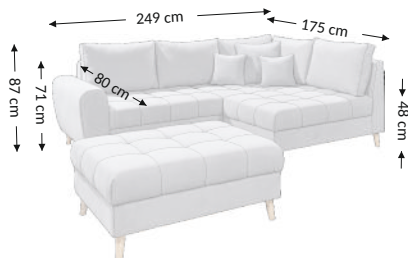

Alice

1,5 S.REC & HOCKER

Model

Wybrane konfiguracje

Wymiary gabarytowe

Szerokość: 249 cm
Wysokość: 87 cm
Głębokość: 175 cm

Wymiary konstrukcyjne

Wysokość korpusu: 71 cm
Wysokość siedziska: 48 cm
Głębokość siedziska: 80 cm
Głębokość całk. z funkcją spania:
Wysokość leżyska: 48 cm
Powierzchnia spania netto:
Powierzchnia spania brutto:

Alice HOCKER

Model

Wybrane konfiguracje

Wymiary gabarytowe

Szerokość: 106 cm
Wysokość: 48 cm
Głębokość: 80 cm

Wymiary konstrukcyjne

Wysokość korpusu:
Wysokość siedziska: 48 cm
Głębokość siedziska: 80 cm
Głębokość całk. z funkcją spania:
Wysokość leżyska:
Powierzchnia spania netto:
Powierzchnia spania brutto: