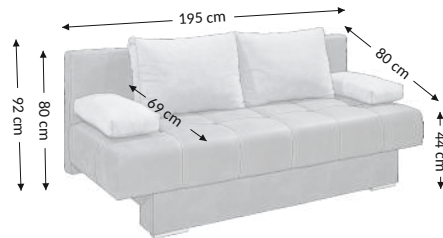

Susanne 3DL Lux

Model

Funkcje

Wymiary gabarytowe

Szerokość: 195 cm
Wysokość: 92 cm
Głębokość: 80 cm

Wymiary konstrukcyjne

Wysokość korpusu: 80 cm
Wysokość siedziska: 44 cm
Głębokość siedziska: 69 cm
Głębokość całk. z funkcją spania: 132 cm
Wysokość leżyska: 44 cm
Powierzchnia spania netto: 132x195 cm
Powierzchnia spania brutto: 132x195 cm

Cechy mebla	Siedzisko	Oparcie
Bonell		
Pianka PU	×	×
Spreżyny faliste	×	
Listwy spreżynujące		
Pas tapicerski		
Elementy ozdobne		

Poduszki	Opis	Ilość
Oparciowe	65x46 cm	2
Dekoracyjne		
Dekoracyjne		
Walki	53x26 cm	2

Funkcje mebla	
Regulacja podłokietnika	
Regulacja zagłówek	
Regulacja głębokości siedziska	
Funkcja relax	
Zagłówek	
Funkcja spania	×
Schówek na pościel	×

Stopki	Dekoracyjne	Techniczne
Rodzaj	tworzywo	tworzywo
Kolor	srebrny	czarny
Wysokość (mm)	25	100
Ilość	2	4

Wymiary paczek (cm)					
Lp.	Długość	Szerokość	Wysokość	Masa (kg)	Obj. (m ³)
1.	199	66	63	76,0	0,83
2.					
3.					
Razem objętość (m ³)					0,83